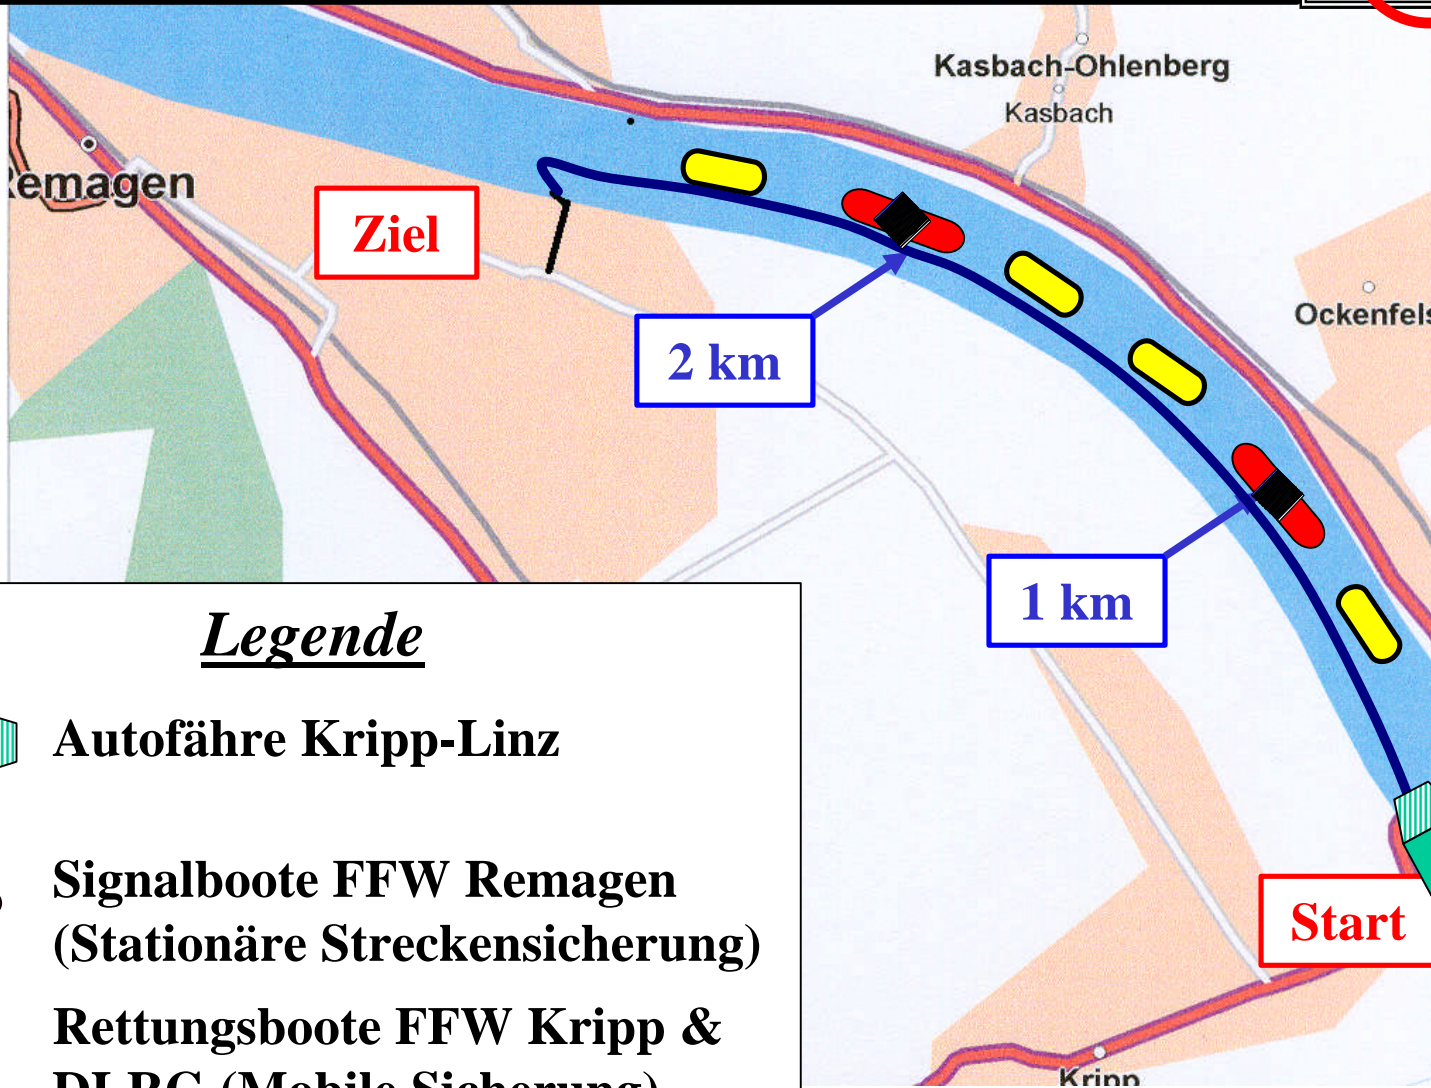

# Schwimmstrecke Rhein-Ahr-Triathlon Triathlon Team Sinzig e.V.

## Legende

Autofähre Kripp-Linz

Signalboote FFW Remagen  
(Stationäre Streckensicherung)

Rettungsboote FFW Kripp &  
DLRG (Mobile Sicherung)